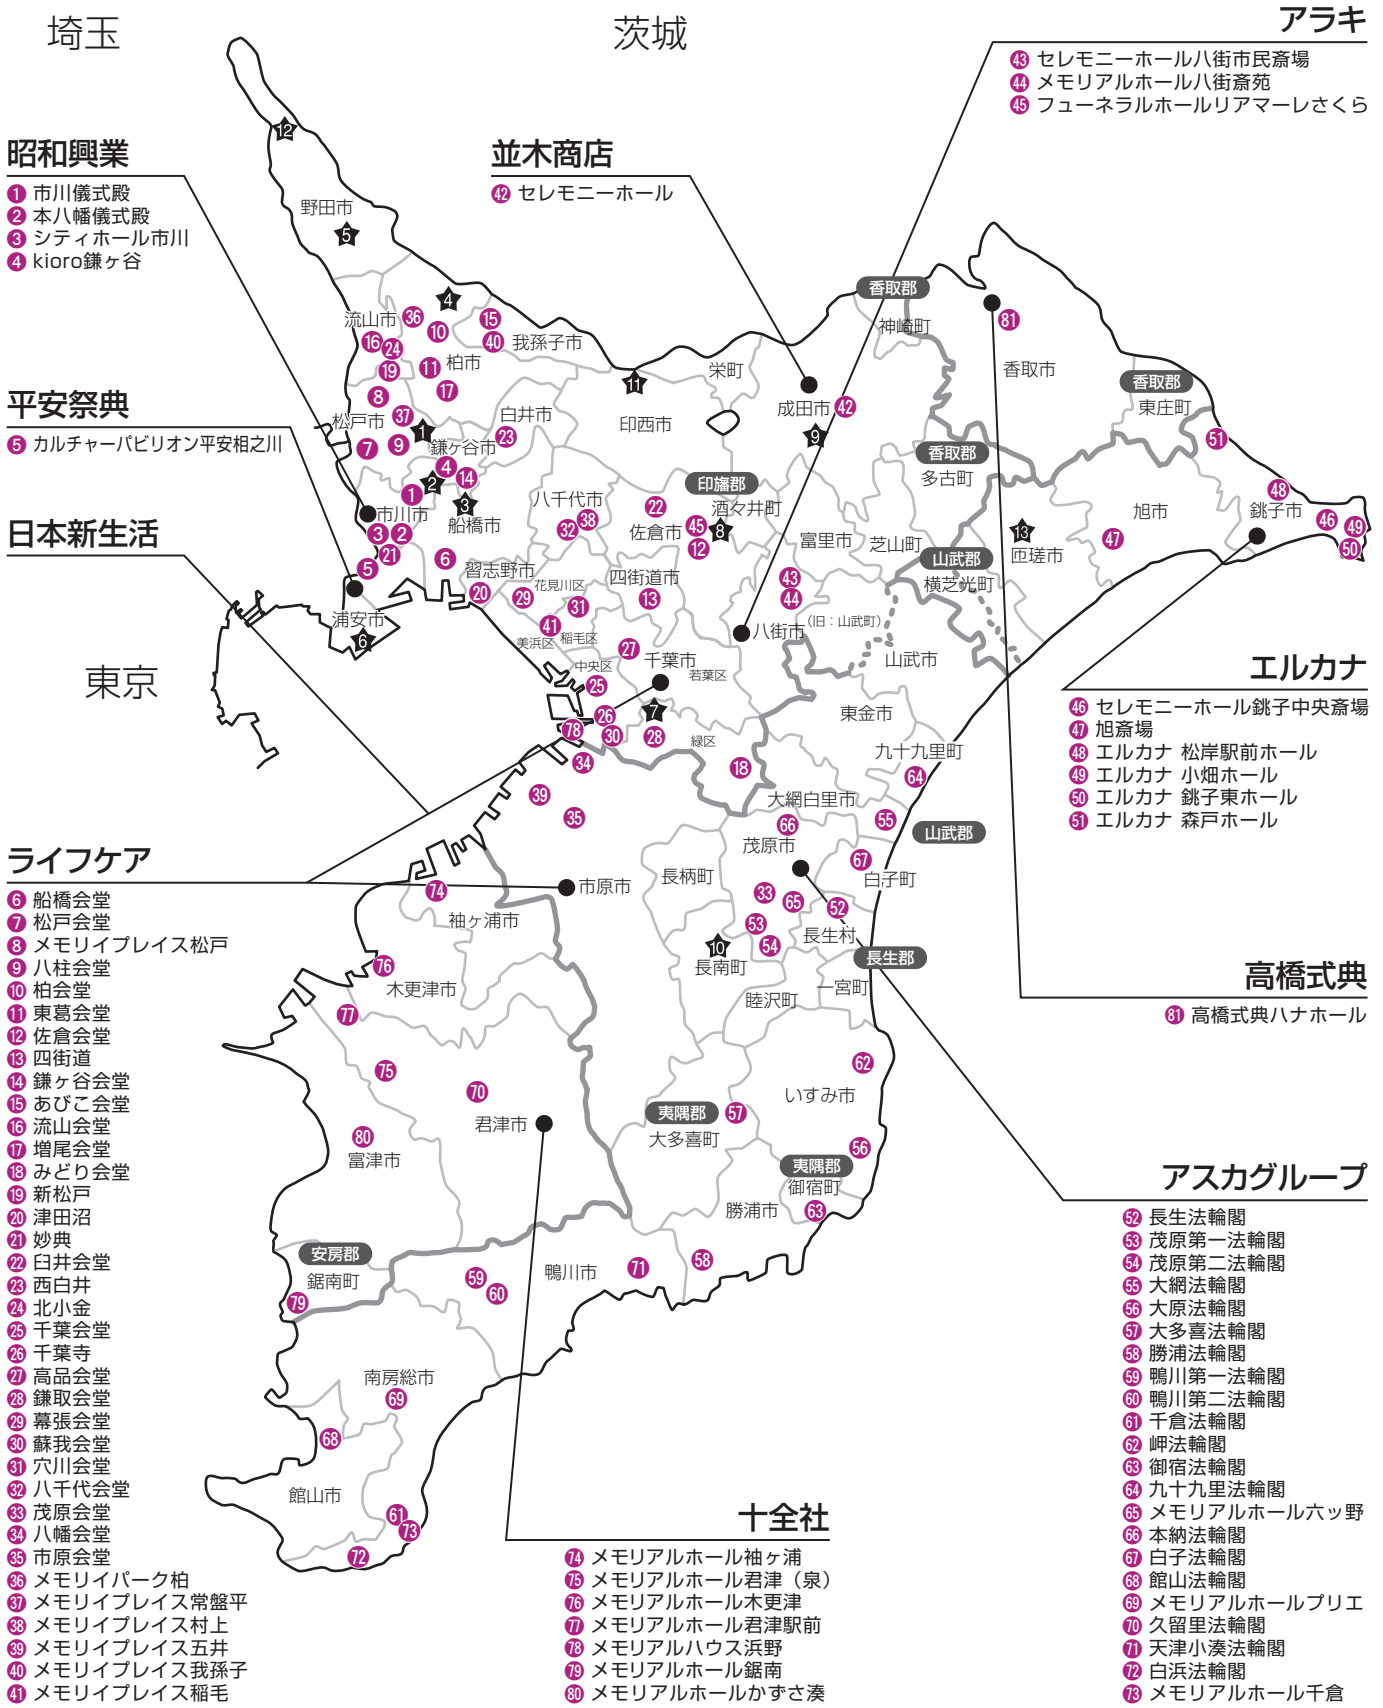

# 〈千葉地区〉

平成 28 年 4 月現在

公営斎場、寺院斎場を十分ご用意しておりますので  
詳細についてはコールセンターへご相談ください。

※掲載の葬儀社、地区は変更となる場合がございます。

## 公営斎場 (それぞれ利用条件が異なりますので、詳細は担当葬儀社とお打合せください。)

- |              |          |              |
|--------------|----------|--------------|
| ★ 松戸市斎場      | ★ 浦安市斎場  | ★ 印西斎場       |
| ★ 市川市斎場      | ★ 千葉市斎場  | ★ 野田市関宿斎場    |
| ★ 馬込斎場       | ★ さくら斎場  | ★ 山葉メモリアルホール |
| ★ ウイングホール柏斎場 | ★ 八富成田斎場 |              |
| ★ 野田市斎場      | ★ 長南聖苑   |              |

- ### 昭和興業
- 1 市川儀式殿
  - 2 本八幡儀式殿
  - 3 シティホール市川
  - 4 Kioro鎌ヶ谷

- ### 平安祭典
- 5 カルチャーパビリオン平安相之川

- ### 日本新生活

- ### ライフケア
- 6 船橋会堂
  - 7 松戸会堂
  - 8 メモリアルプレイス松戸
  - 9 八柱会堂
  - 10 柏会堂
  - 11 東葛会堂
  - 12 佐倉会堂
  - 13 四街道
  - 14 鎌ヶ谷会堂
  - 15 あびこ会堂
  - 16 流山会堂
  - 17 増尾会堂
  - 18 みどり会堂
  - 19 新松戸
  - 20 津田沼
  - 21 妙典
  - 22 白井会堂
  - 23 西白井
  - 24 北小金
  - 25 千葉会堂
  - 26 千葉寺
  - 27 高品会堂
  - 28 鎌取会堂
  - 29 幕張会堂
  - 30 蘇我会堂
  - 31 穴川会堂
  - 32 八千代会堂
  - 33 茂原会堂
  - 34 八幡会堂
  - 35 市原会堂
  - 36 メモリアルパーク柏
  - 37 メモリアルプレイス常盤平
  - 38 メモリアルプレイス村上
  - 39 メモリアルプレイス五井
  - 40 メモリアルプレイス我孫子
  - 41 メモリアルプレイス稲毛

- ### 十全社
- 74 メモリアルホール袖ヶ浦
  - 75 メモリアルホール君津 (泉)
  - 76 メモリアルホール木更津
  - 77 メモリアルホール君津駅前
  - 78 メモリアルハウス浜野
  - 79 メモリアルホール鋸南
  - 80 メモリアルホールかずさ湊

- ### アラキ
- 43 セレモニーホール八街市民斎場
  - 44 メモリアルホール八街斎苑
  - 45 フューネラルホールリアマーレさくら