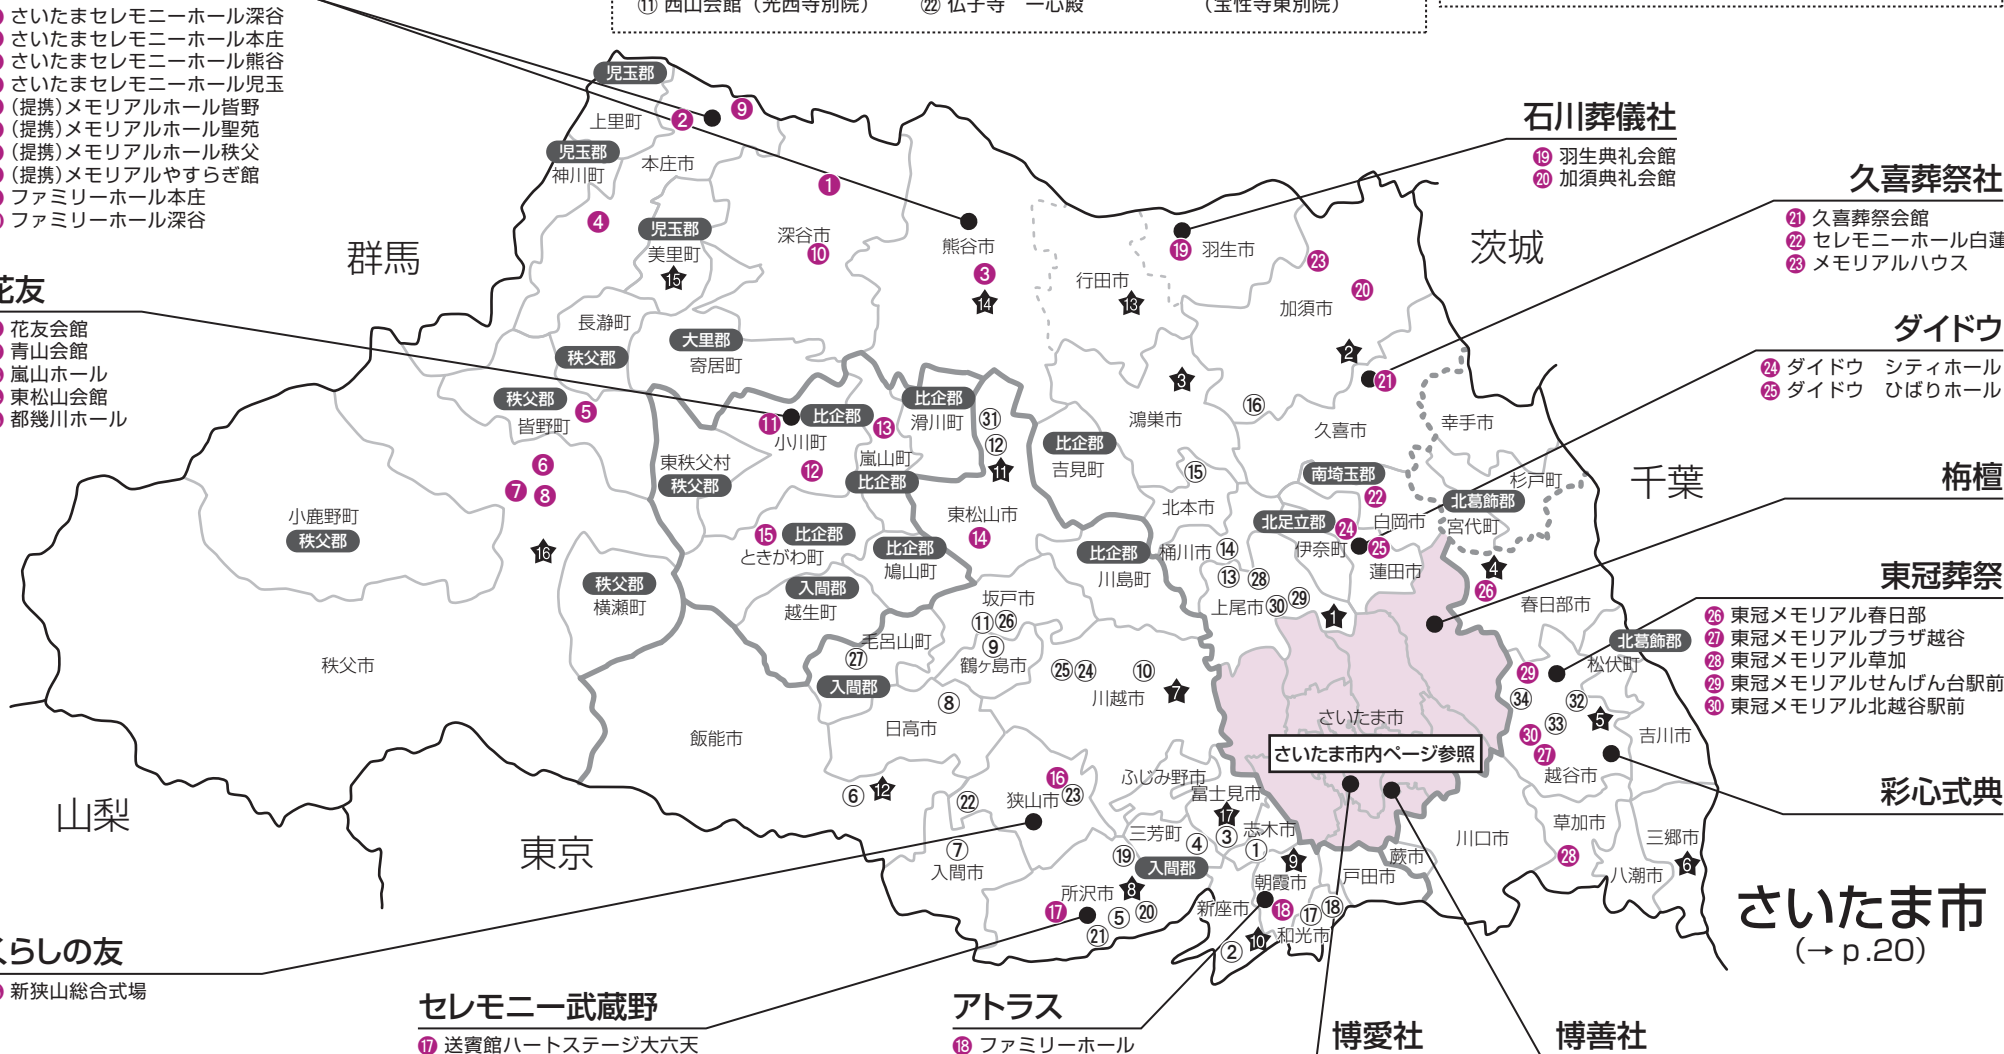

サンメンバーズ

- ① さいたまセレモニーホール深谷
- ② さいたまセレモニーホール本庄
- ③ さいたまセレモニーホール熊谷
- ④ さいたまセレモニーホール児玉
- ⑤ (提携)メモリアルホール皆野
- ⑥ (提携)メモリアルホール聖苑
- ⑦ (提携)メモリアルホール秩父
- ⑧ (提携)メモリアルやすらぎ館
- ⑨ ファミリーホール本庄
- ⑩ ファミリーホール深谷

花友

- ① 花友会館
- ② 青山会館
- ③ 嵐山ホール
- ④ 東松山会館
- ⑤ 都幾川ホール

くらしの友

- ⑬ 新狭山総合式場

セレモニー武蔵野

- ⑭ 送賓館ハートステージ大六天

アトラス

- ⑮ ファミリーホール

博愛社

博善社

石川葬儀社

- ⑲ 羽生典礼会館
- ⑳ 加須典礼会館

久喜葬祭社

- ㉑ 久喜葬祭会館
- ㉒ セレモニーホール白蓮
- ㉓ メモリアルハウス

ダイドウ

- ㉔ ダイドウ シティホール
- ㉕ ダイドウ ひばりホール

梅檀

東冠葬祭

- ㉖ 東冠メモリアル春日部
- ㉗ 東冠メモリアルプラザ越谷
- ㉘ 東冠メモリアル草加
- ㉙ 東冠メモリアルせんげん台駅前
- ㉚ 東冠メモリアル北越谷駅前

彩心式典

さいたま市

(→ p.20)