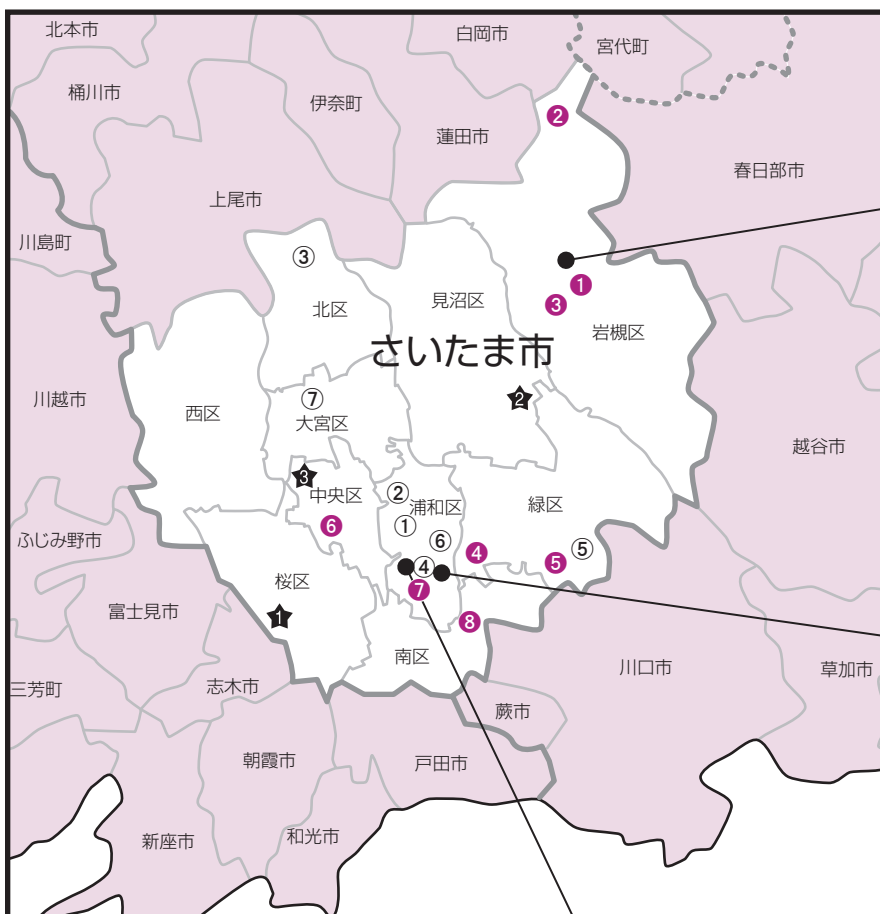

# 〈埼玉地区（さいたま市）〉 平成 28 年 2 月現在

公営斎場、寺院斎場を十分ご用意しておりますので  
詳細についてはコールセンターへご相談ください。

※掲載の葬儀社、地区は変更となる場合がございます。

## 提携斎場

- ① 東泉寺 道心館
- ② 正福寺会館
- ③ セレモニーホール聖蓮
- ④ 延命寺会館
- ⑤ 妙宣寺会館
- ⑥ 蓮昌寺会館
- ⑦ 東光寺 東光殿

### 梅檀

- ① 梅檀会館
- ② (提携) 浄光殿
- ③ (提携) 浄国会館

### 博愛社

- ⑥ オーロラ・ホール中央
- ⑦ オーロラ・ホール浦和
- ⑧ オーロラ・ホール南浦和