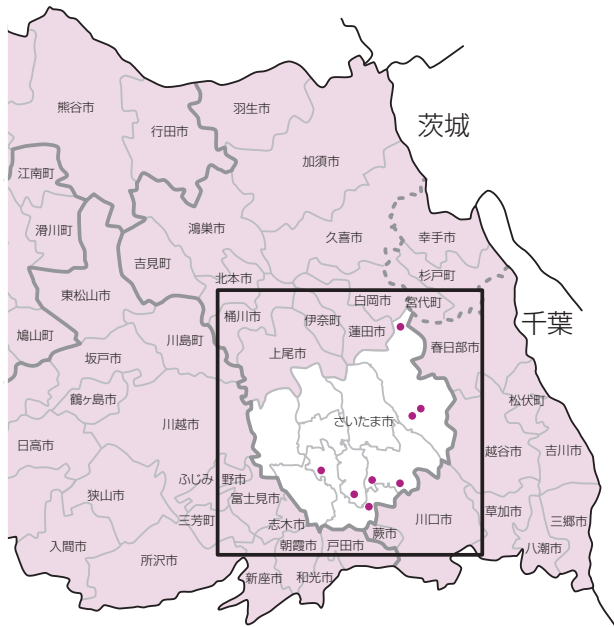

# 〈埼玉地区（さいたま市）〉 平成 28 年 2 月現在

公営斎場、寺院斎場を十分ご用意しておりますので  
詳細についてはコールセンターへご相談ください。

※掲載の葬儀社、地区は変更となる場合がございます。

## 提携斎場

- ① 東泉寺 道心館
- ② 正福寺会館
- ③ セレモニーホール聖蓮
- ④ 延命寺会館
- ⑤ 妙宣寺会館
- ⑥ 蓮昌寺会館
- ⑦ 東光寺 東光殿

### 梅檀

- ① 梅檀会館
- ② (提携) 浄光殿
- ③ (提携) 浄国会館

### 博善社

- ④ 太田窪ホール
- ⑤ (提携) 清泰寺会館