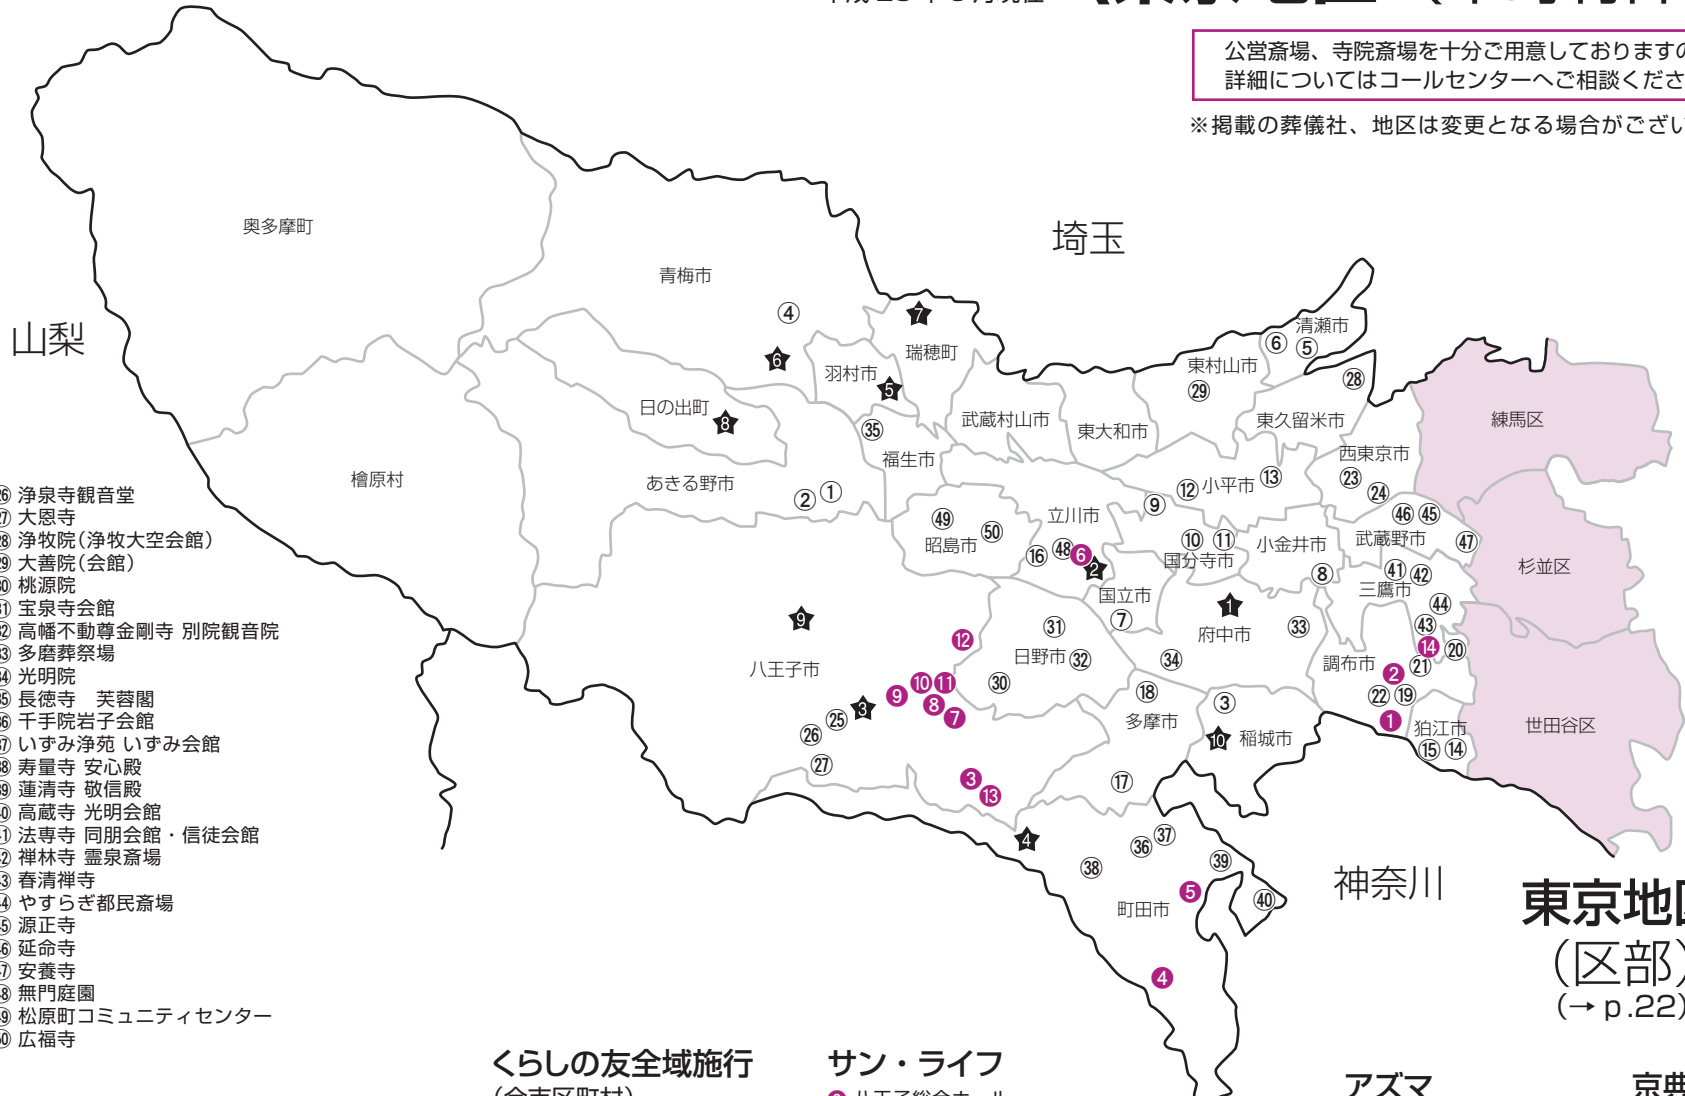

〈東京地区 (市町村部)〉

平成 28 年 6 月現在

公営斎場、寺院斎場を十分ご用意しておりますので
詳細についてはコールセンターへご相談ください。

※掲載の葬儀社、地区は変更となる場合がございます。

提携斎場

- | | |
|---------------|------------------|
| ① 宝清寺たちばな会館 | ②⑥ 浄泉寺観音堂 |
| ② 地藏院会館 西山園 | ⑦ 大恩寺 |
| ③ 医王寺 国宝殿 | ⑧ 浄牧院 (浄牧大空会館) |
| ④ 浄弘寺 門信徒会館 | ⑨ 大善院 (会館) |
| ⑤ 全龍寺 (普門閣斎場) | ⑩ 桃源院 |
| ⑥ 圓福寺 双樹堂 | ⑪ 宝泉寺会館 |
| ⑦ 南養寺 大定殿斎場 | ⑫ 高幡不動尊金剛寺 別院観音院 |
| ⑧ 太陽寺斎場 | ⑬ 多磨葬祭場 |
| ⑨ 鳳林院 | ⑭ 光明院 |
| ⑩ 東福寺 | ⑮ 長徳寺 芙蓉閣 |
| ⑪ 祥應寺 (さわだ斎場) | ⑯ 千手院岩子会館 |
| ⑫ 小平サポートセンター | ⑰ いずみ浄苑 いずみ会館 |
| ⑬ 延命寺会館 | ⑱ 寿量寺 安心殿 |
| ⑭ 玉泉寺 照隅殿 | ⑲ 蓮清寺 敬信殿 |
| ⑮ 泉龍寺別院 | ⑳ 高蔵寺 光明会館 |
| ⑯ 真泉院別院 | ㉑ 法専寺 同朋会館・信徒会館 |
| ⑰ 吉祥院アパホール | ㉒ 禅林寺 霊泉斎場 |
| ⑱ 観蔵院 瑠璃光会館 | ㉓ 春清禅寺 |
| ⑲ 常性寺 (会堂) | ㉔ やすらぎ都民斎場 |
| ⑳ 昌翁寺 | ㉕ 源正寺 |
| ㉑ 金龍寺 (大雲閣) | ㉖ 延命寺 |
| ㉒ セレモニアル調布 | ㉗ 安養寺 |
| ㉓ 総持寺 (大日堂斎場) | ㉘ 無門庭園 |
| ㉔ 柳澤禅寺 | ㉙ 松原町コミュニティセンター |
| ㉕ 宝泉寺別院 | ㉚ 広福寺 |

公営斎場

(それぞれ利用条件が異なりますので、詳細は担当葬儀社とお打合せください。)

- | | |
|-------------------|----------|
| ★ 府中の森市民聖苑 (市営斎場) | ★ 青梅市民斎場 |
| ★ 立川市営斎場 | ★ 瑞穂斎場 |
| ★ 八王子市営斎場 | ★ ひので斎場 |
| ★ 南多摩斎場 | ★ 檜原斎場 |
| ★ 羽村市富士見斎場 | ★ 南山ホール |

くらしの友全域施行

(全市区町村)

- ① 調布総合斎場
- ② 国領総合斎場
- ③ 南大沢総合式場
- ④ 町田総合斎場
- ⑤ 鶴川総合斎場
- ⑥ 立川総合斎場
- ⑦ 八王子北野セレモニーホーム
- ⑧ 八王子総合斎場

サン・ライフ

- ⑨ 八王子総合ホール
- ⑩ 八王子南口総合ホール
- ⑪ 八王子北口ファミリーホール
- ⑫ 日野会館 高倉総合ホール
- ⑬ 南多摩総合ホール

神奈川

東京地区

(区部)

(→ p.22)

アズマ

- ⑭ 三鷹市民斎場

京典